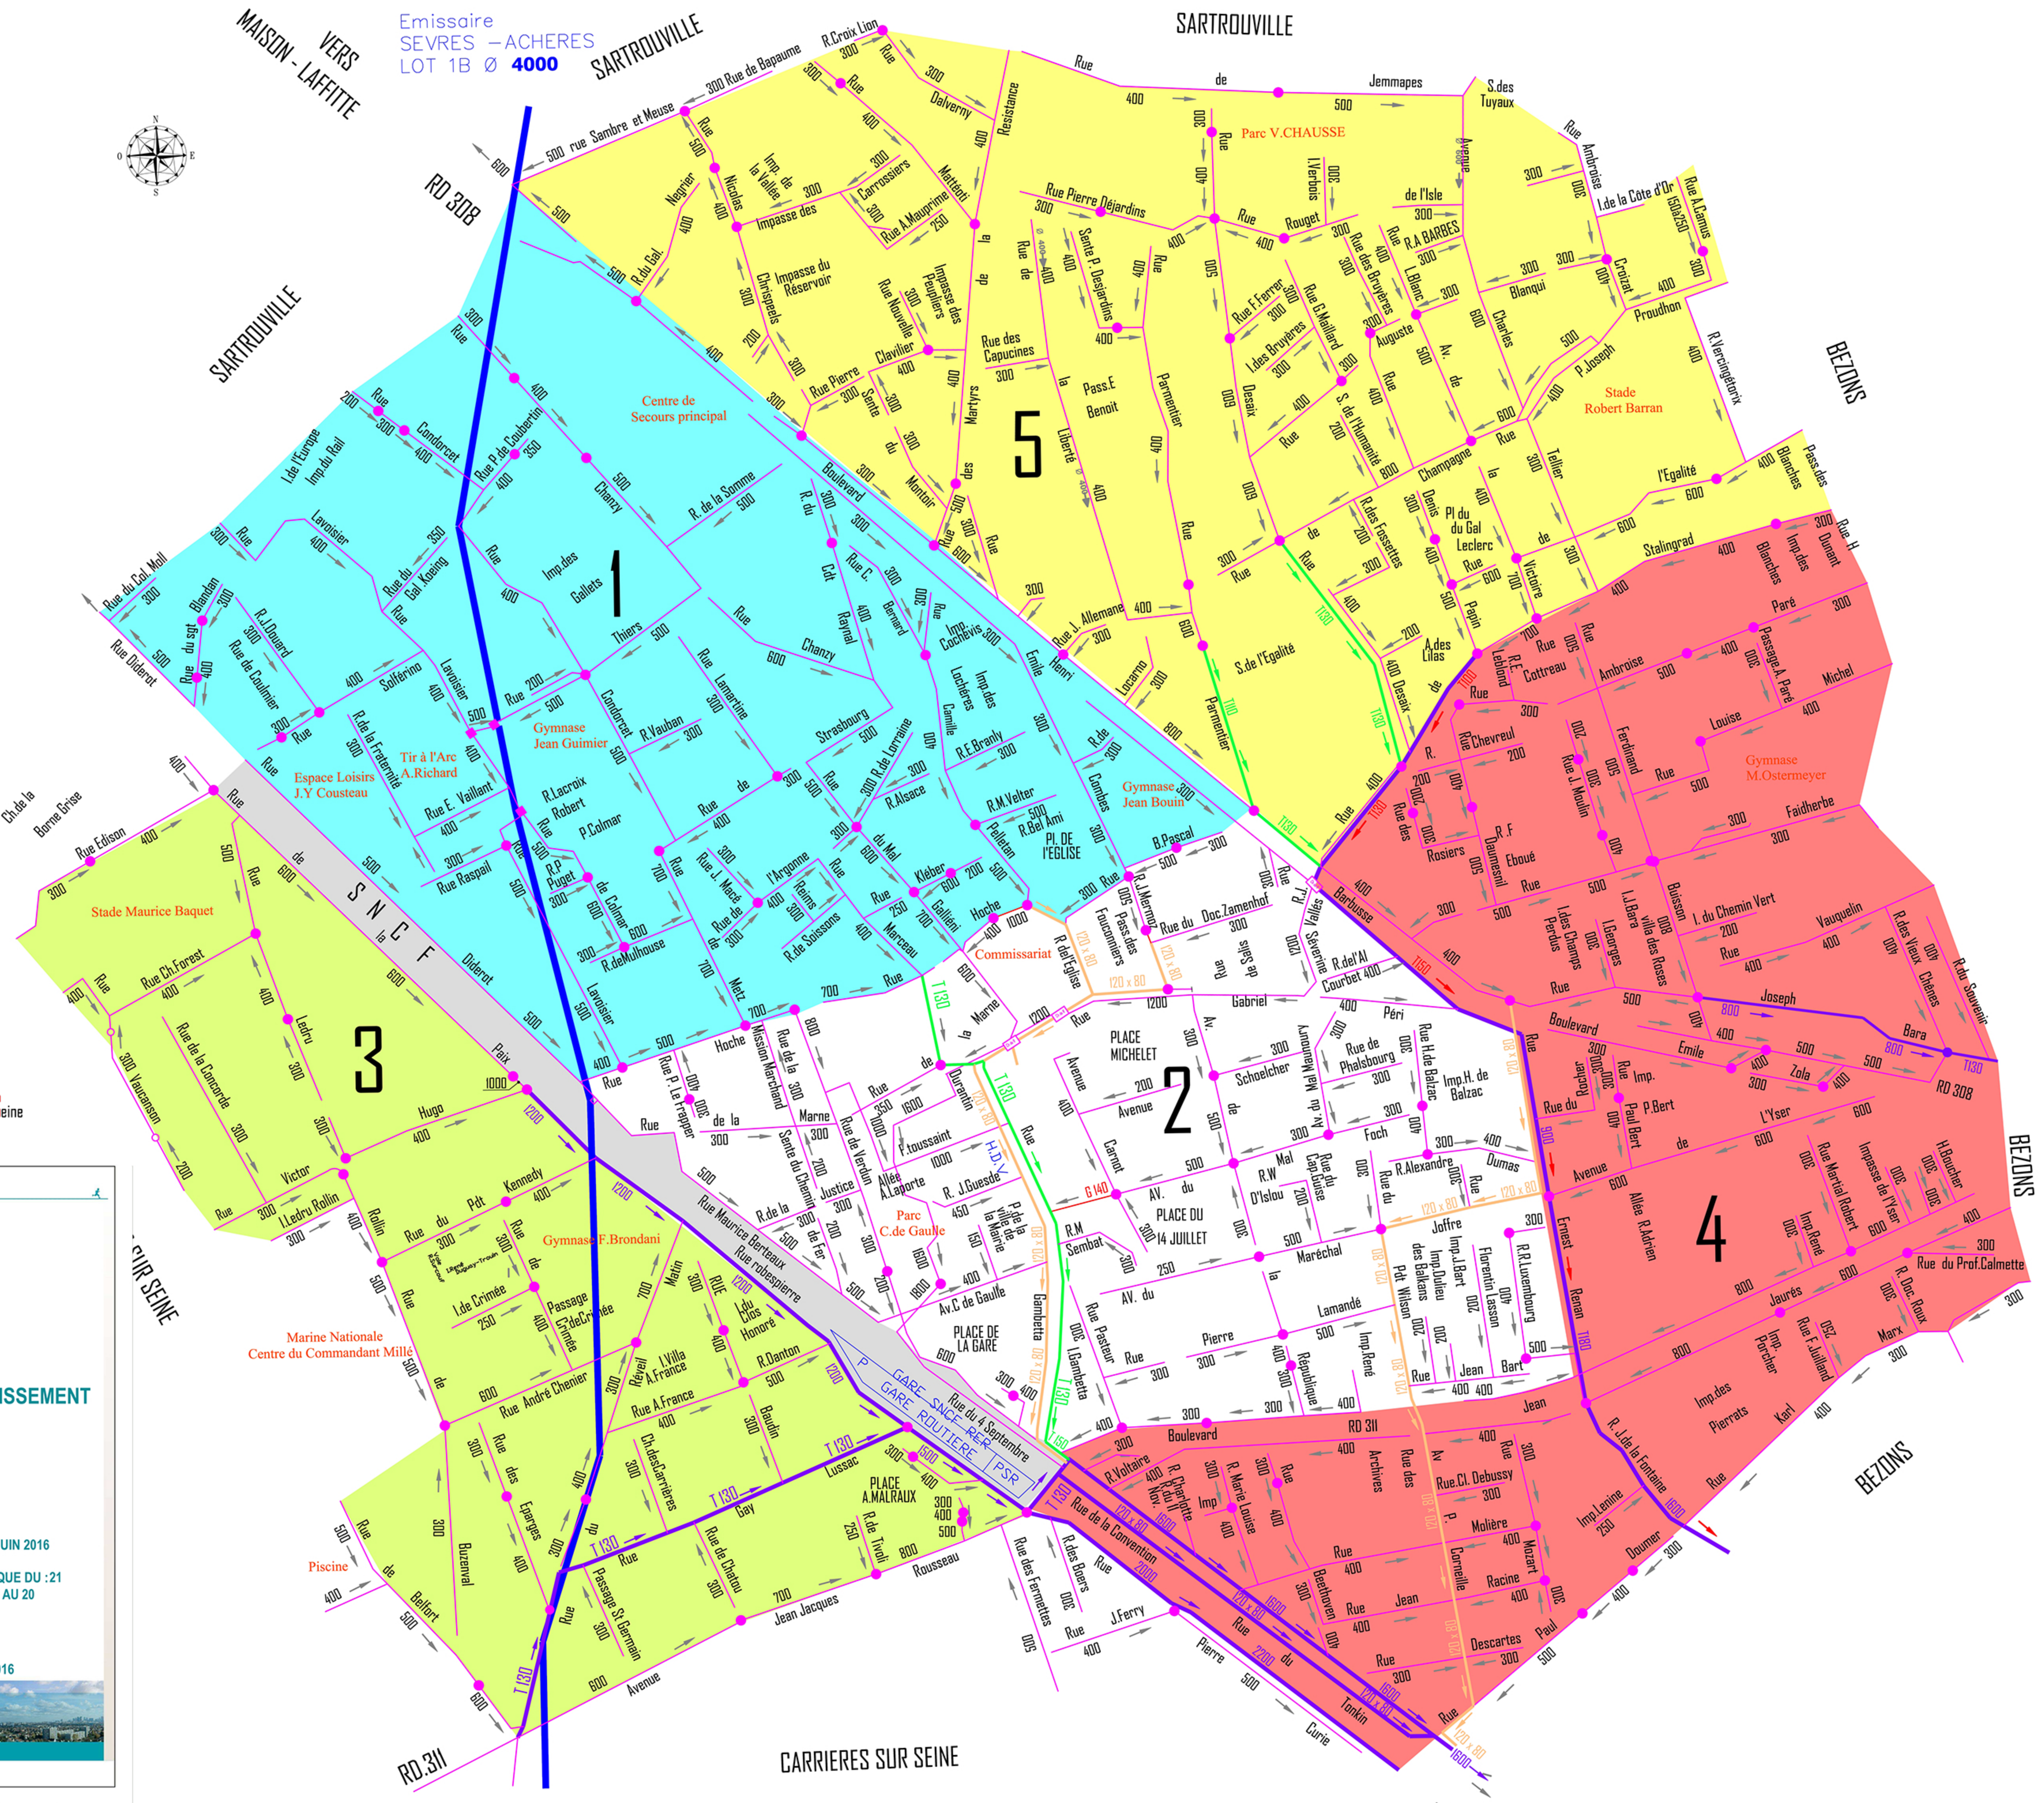

MAISON - VERS
VERS
- LAFFITE

Emissaire
SEVRES - ACHERES
LOT 1B Ø 4000

SARTROUVILLE

SARTROUVILLE

BEZONS

BEZONS

BEZONS

5

3

2

4

LEGENDE

- 400 : Ø du collecteur
- : sens de l'écoulement
- : réseau d'assainissement communal
- : ovoïde communal
- : collecteur 120 x 80 communal
- : Syndicat Assainissement Boucle de Seine

Houilles
PLAN LOCAL D'URBANISME

5.5 PLAN DU RESEAU D'ASSAINISSEMENT

ECHELLE: 1/3000

ARRETE LE : 14 JUNI 2016

ENQUETE PUBLIQUE DU :21
SEPTEMBRE 2016 AU 20
OCTOBRE 2016

APPROUVE LE :
15 DECEMBRE 2016

CARRIERES SUR SEINE